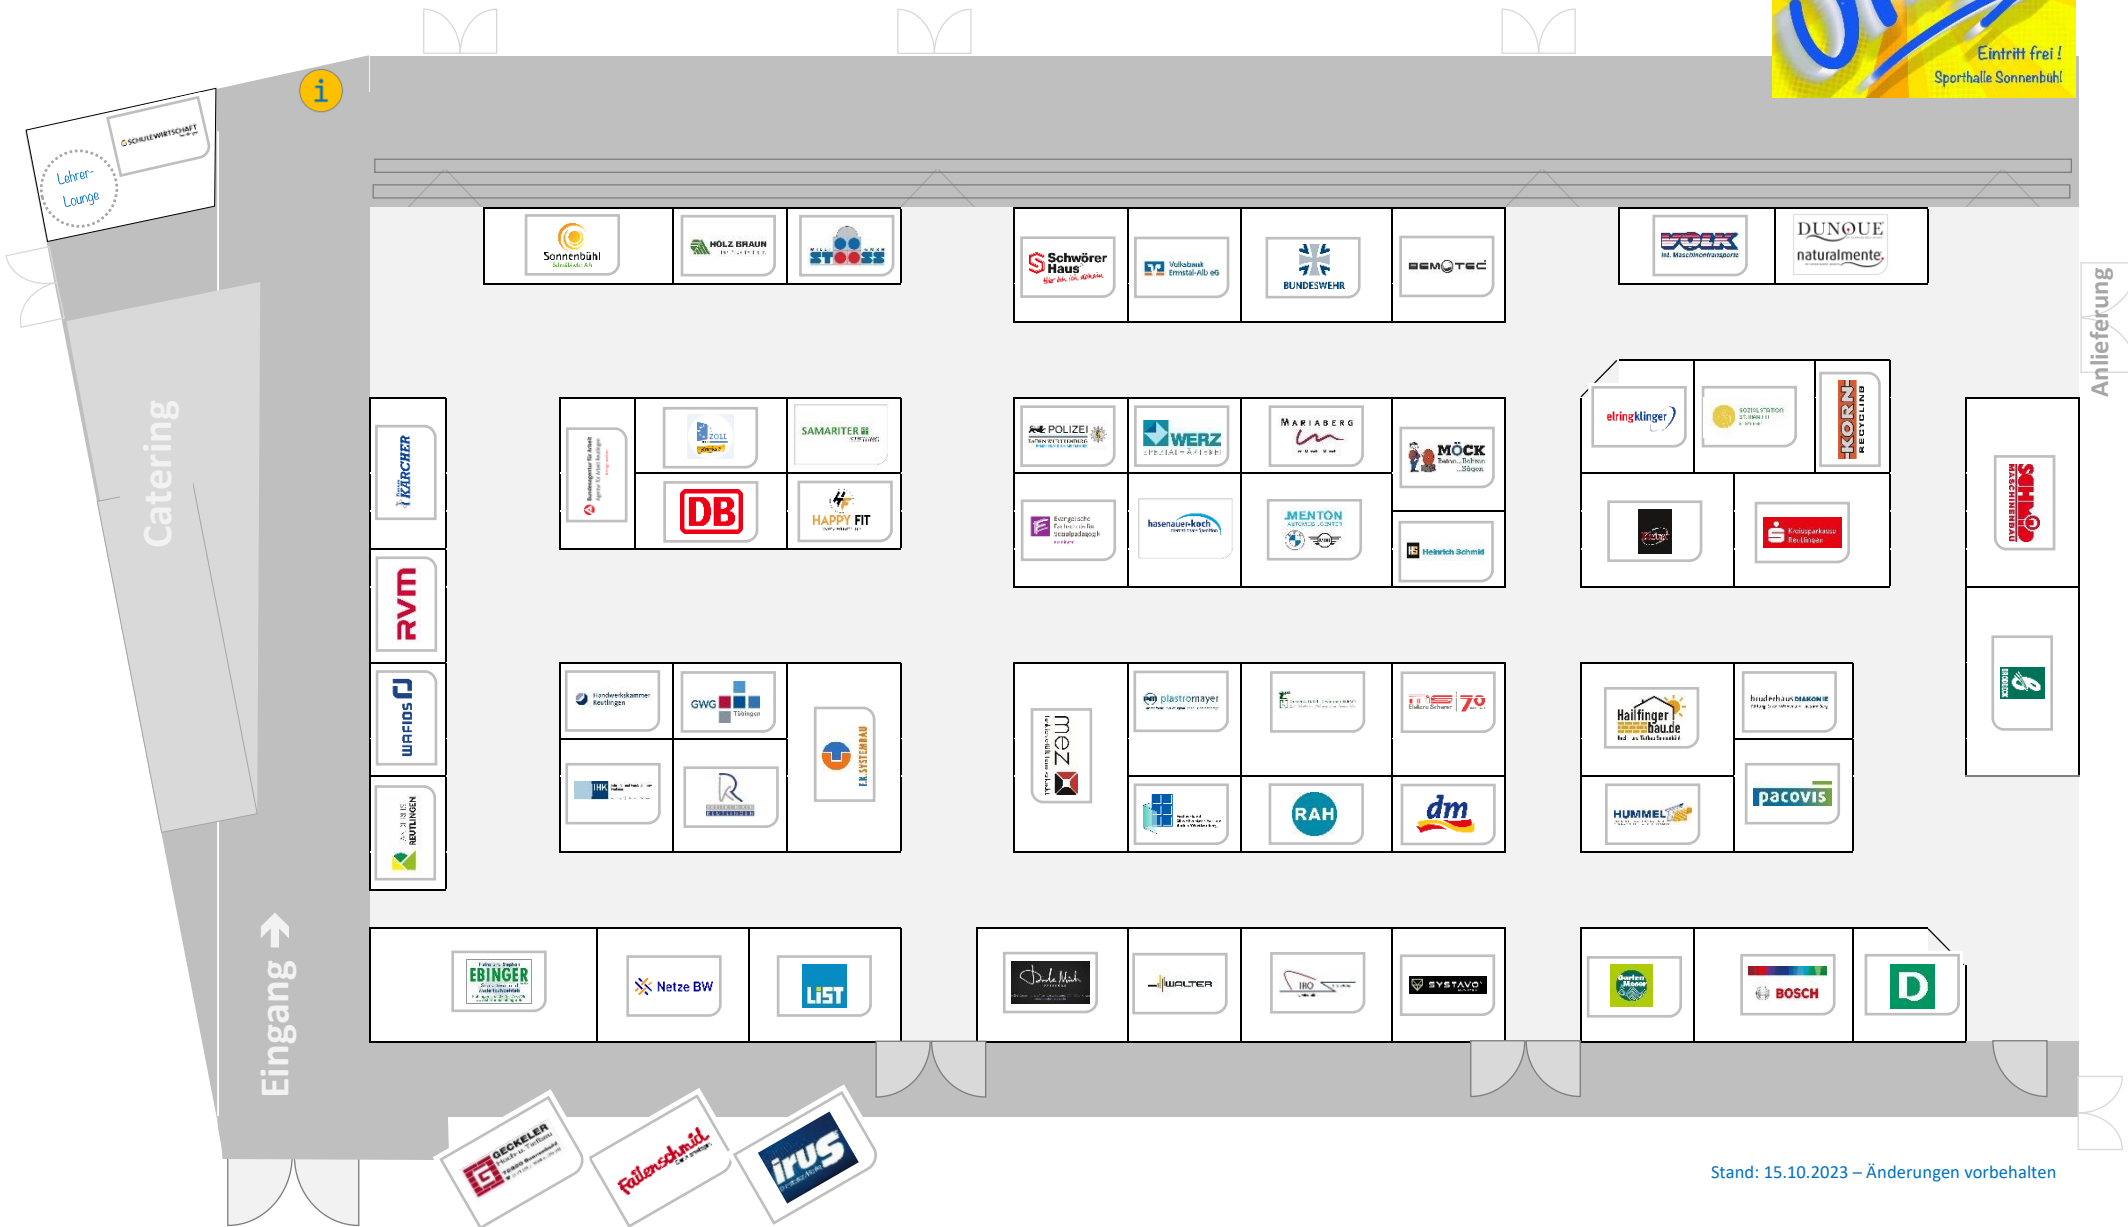

Hallenplan der 5. Sonnenbühler Ausbildungsmesse

am 19. Oktober 2023 von 16 bis 19 Uhr in der Sonnenbühler Sporthalle in Genkingen

Ausbildungsbetriebe nach Interessen

... was mit Menschen

Einzelhandel | Kundenkommunikation

- ➔ Bäckerei Keim GmbH
- ➔ Deichmann SE
- ➔ dm-drogerie Markt GmbH + Co. KG
- ➔ Failenschmid GmbH
- ➔ Holz Braun GmbH und Co. KG
- ➔ Kreissparkasse Reutlingen
- ➔ Volksbank Ermstal-Alb eG

Rund um die Gesundheit

- ➔ Happy Fit Engstingen

Erziehung | Soziales

- ➔ Evang. Fachschule für Sozialpädagogik
- ➔ Gemeinde Sonnenbühl
- ➔ Marienberg e.V.
- ➔ RAH Reutlinger Altenhilfe gGmbH

Freizeit | Tourismus

- ➔ Romantik Hotel | Restaurant Hirsch Gerd Windhösel GmbH

Heilberufe | Pflegeberufe

- ➔ Bruderhaus Diakonie Seniorenzentrum Gönningen
- ➔ Kreiskliniken Reutlingen GmbH
- ➔ Marienberg e.V.
- ➔ RAH Reutlinger Altenhilfe gGmbH
- ➔ Samariterstiftung
- ➔ Sozialstation St. Martin